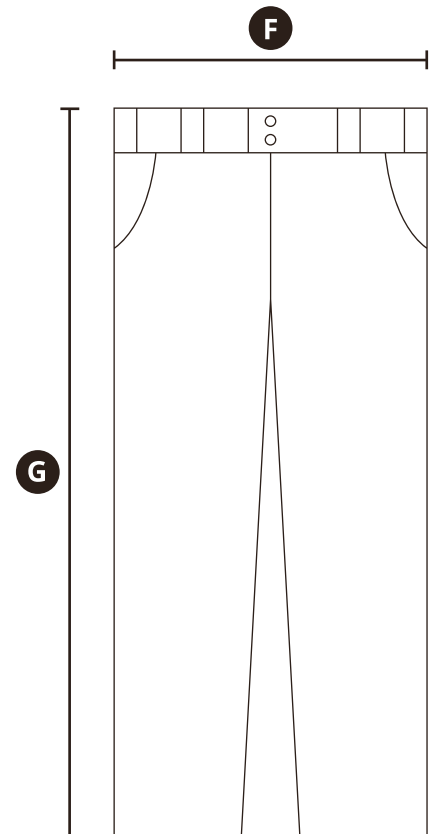

Grössentabelle Segelflughose

Um die richtige Grösse der Hose zu ermitteln solltest du wie folgt vorgehen:
Lege beim Messen das Massband immer waagrecht und nicht einschnürend
um deinen Körper. Bitte beachte, dass alle Angaben in cm sind.

Grösse	S	M	L
F Bundweite in cm	79- 86	87- 94	95- 103
G Beinlänge in cm	107	110	113

F - Bundweite:

Nimm das Mass an der Stelle deines Bundumfanges. Der Hosenbund wird am besten mit einer gut sitzenden Hose ganz knapp über dem Hosenbund gemessen.

G - Beinlänge:

Am besten vergleichst du die Beinlänge mit einer vergleichbaren Hose bei dir zu Hause. Beachte jedoch, dass die Hosenbeine von MILVUS bewusst um 3- 5 cm länger sind als bei einer herkömmlichen Hose. Damit deine Beine auch in der Liegeposition beim Segelfliegen komplett gedeckt sind.

Fragen & Hilfe

Bist du unsicher beim auswählen deiner Grösse? Hast du Fragen zu unseren Produkten?
Kein Problem, rufe uns an oder sende uns am besten eine E- Mail. Gerne helfen wir dir bei deinen Anliegen.

info@milvus.aero

www.milvus.aero

T: +41 41 511 35 65 (begrenzt erreichbar)*

F: +41 41 511 35 66

* Rückrufservice:

Du kannst uns eine Nachricht aufs Band sprechen, oder eine E-Mail senden.

Wir rufen dich zur gewünschten Zeit zurück.