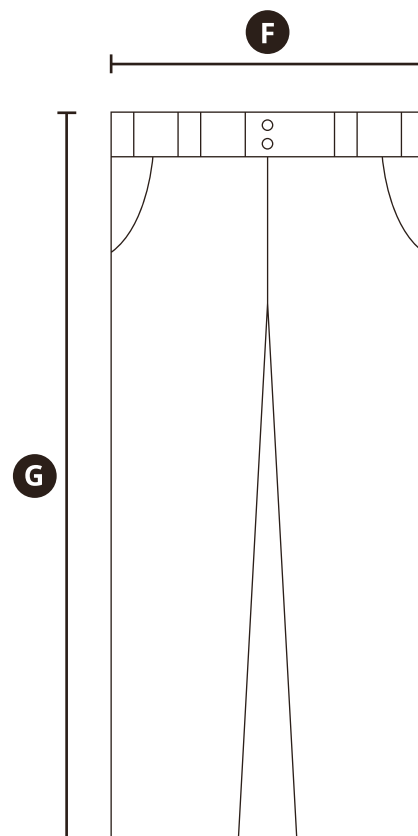

Grössentabelle Segelflughose

Um die richtige Grösse der Hose zu ermitteln solltest du wie folgt vorgehen:
Lege beim Messen das Massband immer waagrecht und nicht einschnürend
um deinen Körper. Bitte beachte, dass alle Angaben in cm sind.

Grösse	S	M	L
F Bundweite in cm	79- 86	87- 94	95- 103
G Beinlänge in cm	107	110	113

F - Bundweite:

Nimm das Mass an der Stelle deines Bundumfanges. Der Hosenbund wird am besten mit einer gut sitzenden Hose ganz knapp über dem Hosenbund gemessen.

G - Beinlänge:

Am besten vergleichst du die Beinlänge mit einer vergleichbaren Hose bei dir zu Hause. Beachte jedoch, dass die Hosenbeine von MILVUS bewusst um 3- 5 cm länger sind als bei einer herkömmlichen Hose. Damit deine Beine auch in der Liegeposition beim Segelfliegen komplett gedeckt sind.

Fragen & Hilfe

Bist du unsicher beim auswählen deiner Grösse? Hast du Fragen zu unseren Produkten?
Kein Problem, rufe uns an oder sende uns am besten eine E- Mail. Gerne helfen wir dir bei deinen Anliegen.

info@milvus.aero

www.milvus.aero

T: +41 41 511 35 65 (begrenzt erreichbar)*

F: +41 41 511 35 66

* Rückrufservice:

Du kannst uns eine Nachricht aufs Band sprechen, oder eine E-Mail senden.

Wir rufen dich zur gewünschten Zeit zurück.